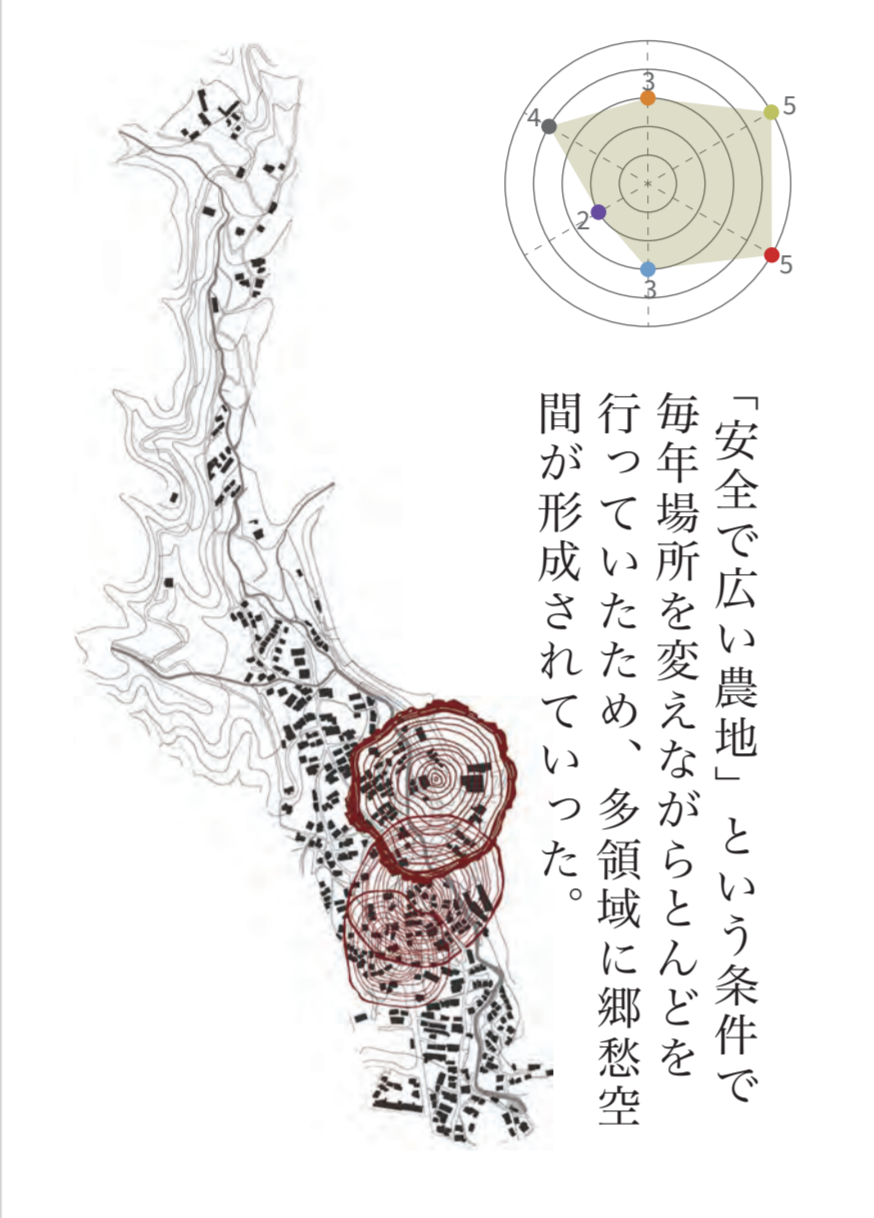

対象敷地概要地図

個的郷愁, 1940~1970

1940-1970 × 家

1940-1970 × 行事

1940-1970 × 遊び

1940-1970 × 通学路

1940-1970 × 平均

個的郷愁, 1971~2000

1971-2000 × 家

1971-2000 × 行事

1971-2000 × 遊び

1971-2000 × 通学路

1971-2000 × 平均

個的郷愁, 2001~2024

2001-2024 × 家

2001-2024 × 行事

2001-2024 × 遊び

2001-2024 × 通学路

2001-2024 × 平均