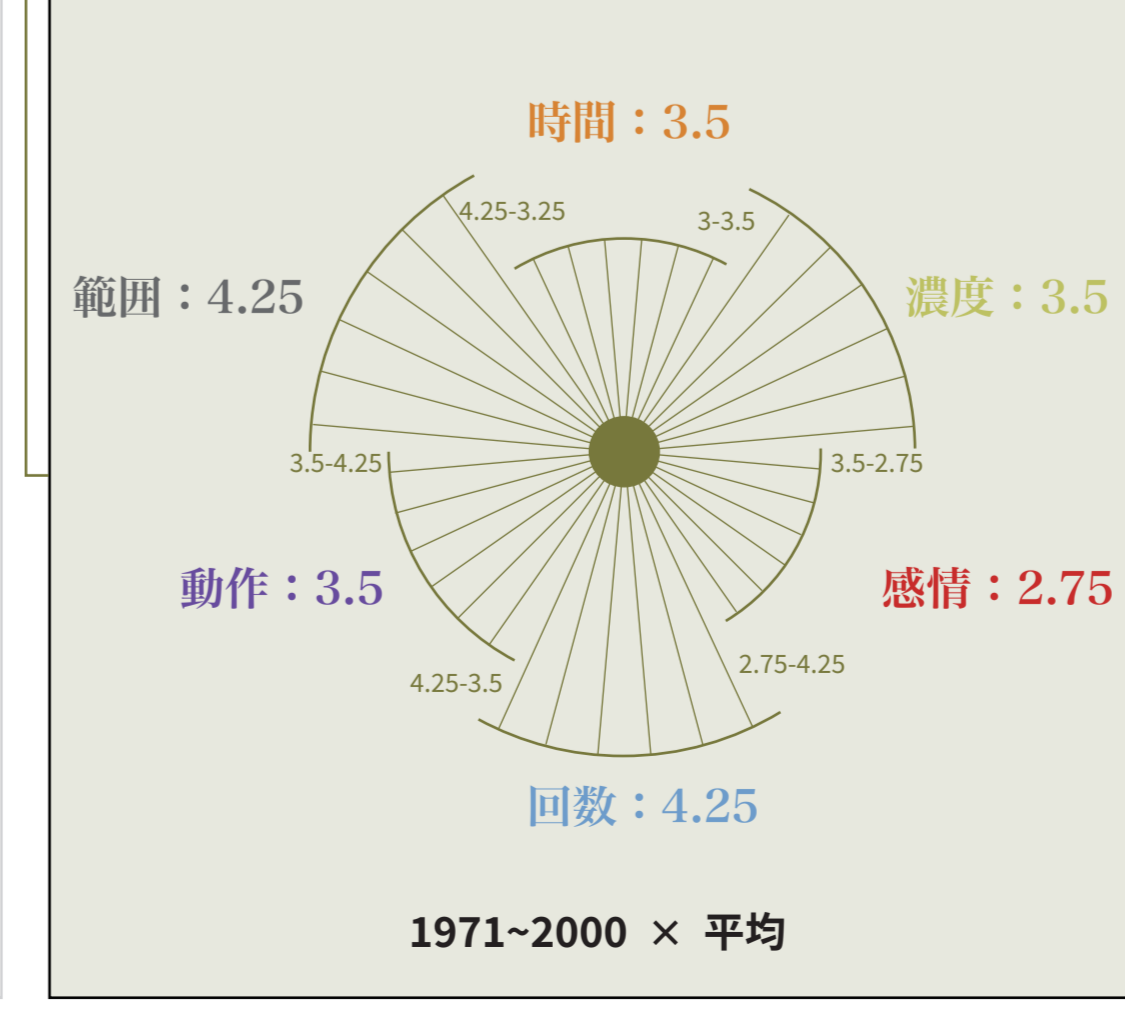

1971-2000 × 家

1971-2000 × 行事

1971-2000 × 遊び

1971-2000 × 通学路

1971-2000 × 平均

個的郷愁, 2001~2024

2001-2024 × 家

2001-2024 × 行事

2001-2024 × 遊び

2001-2024 × 通学路

2001-2024 × 平均