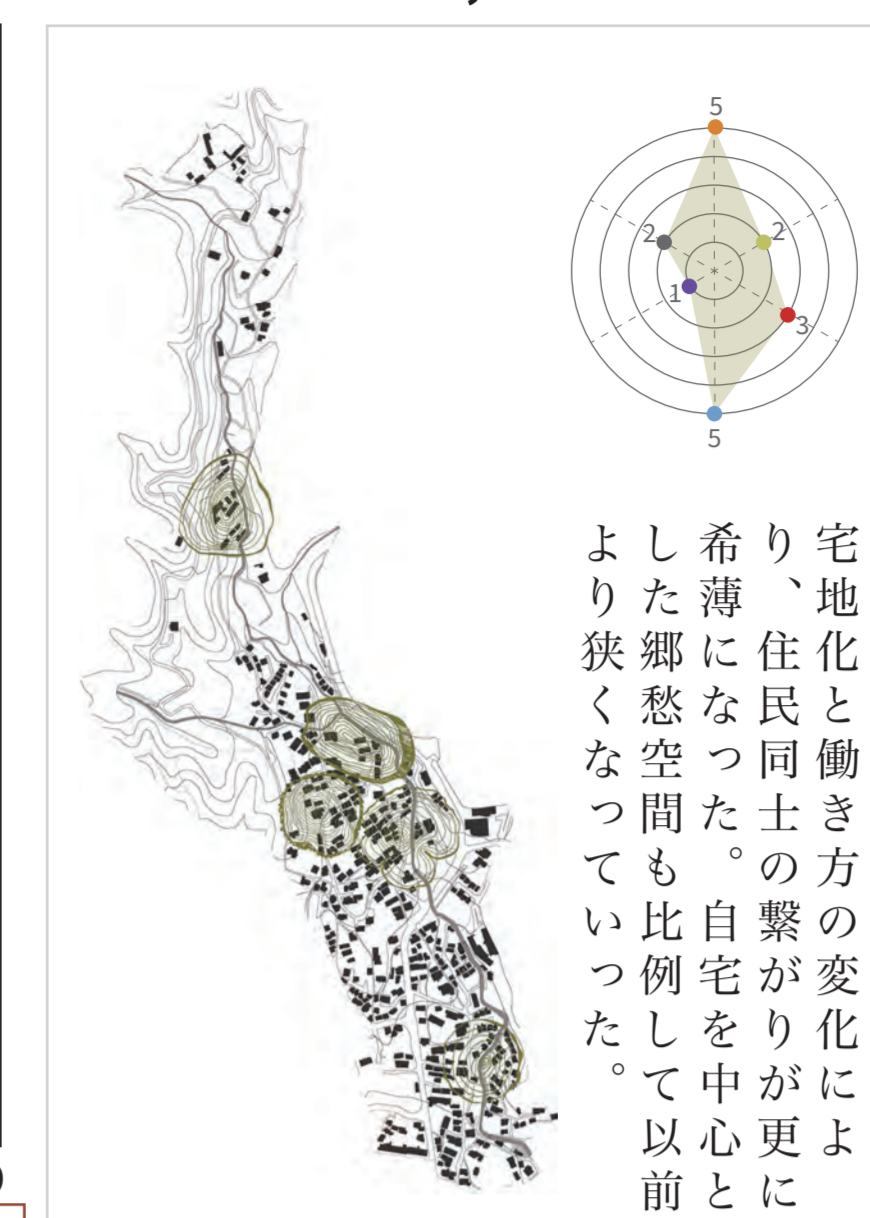

対象敷地概要地図

個的郷愁, 1940~1970

1940-1970 × 家

1940-1970 × 行事

1940-1970 × 遊び

1940-1970 × 通学路

1940-1970 × 平均

個的郷愁, 1971~2000

1971-2000 × 家

1971-2000 × 行事

1971-2000 × 遊び

1971-2000 × 通学路

1971-2000 × 平均

個的郷愁, 2001~2024

2001-2024 × 家

2001-2024 × 行事

2001-2024 × 遊び

2001-2024 × 通学路

2001-2024 × 平均