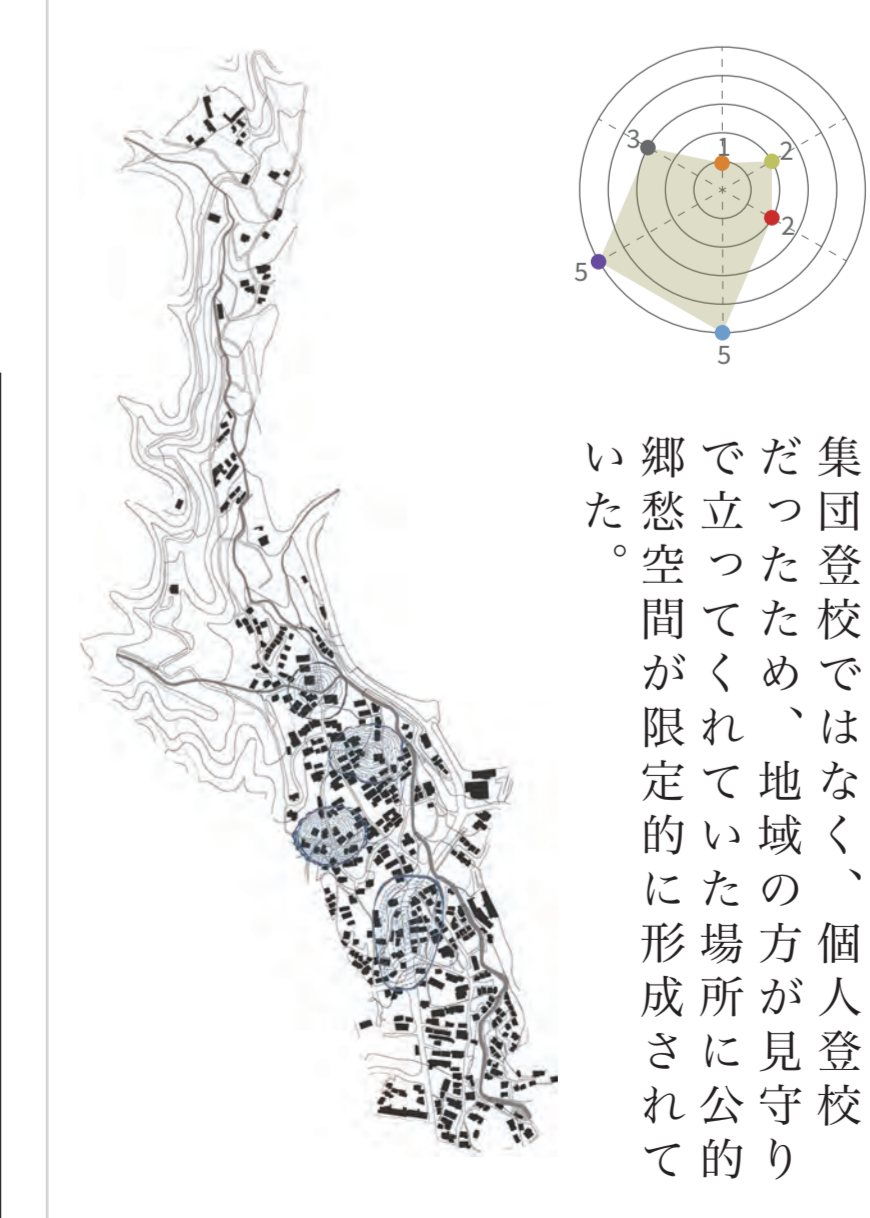

対象敷地概要地図

個的郷愁, 1940~1970

1940-1970 × 家

1940-1970 × 行事

1940-1970 × 遊び

1940-1970 × 通学路

1940-1970 × 平均

個的郷愁, 1971~2000

1971-2000 × 家

1971-2000 × 行事

1971-2000 × 遊び

1971-2000 × 通学路

1971-2000 × 平均

個的郷愁, 2001~2024

2001-2024 × 家

2001-2024 × 行事

2001-2024 × 遊び

2001-2024 × 通学路

2001-2024 × 平均