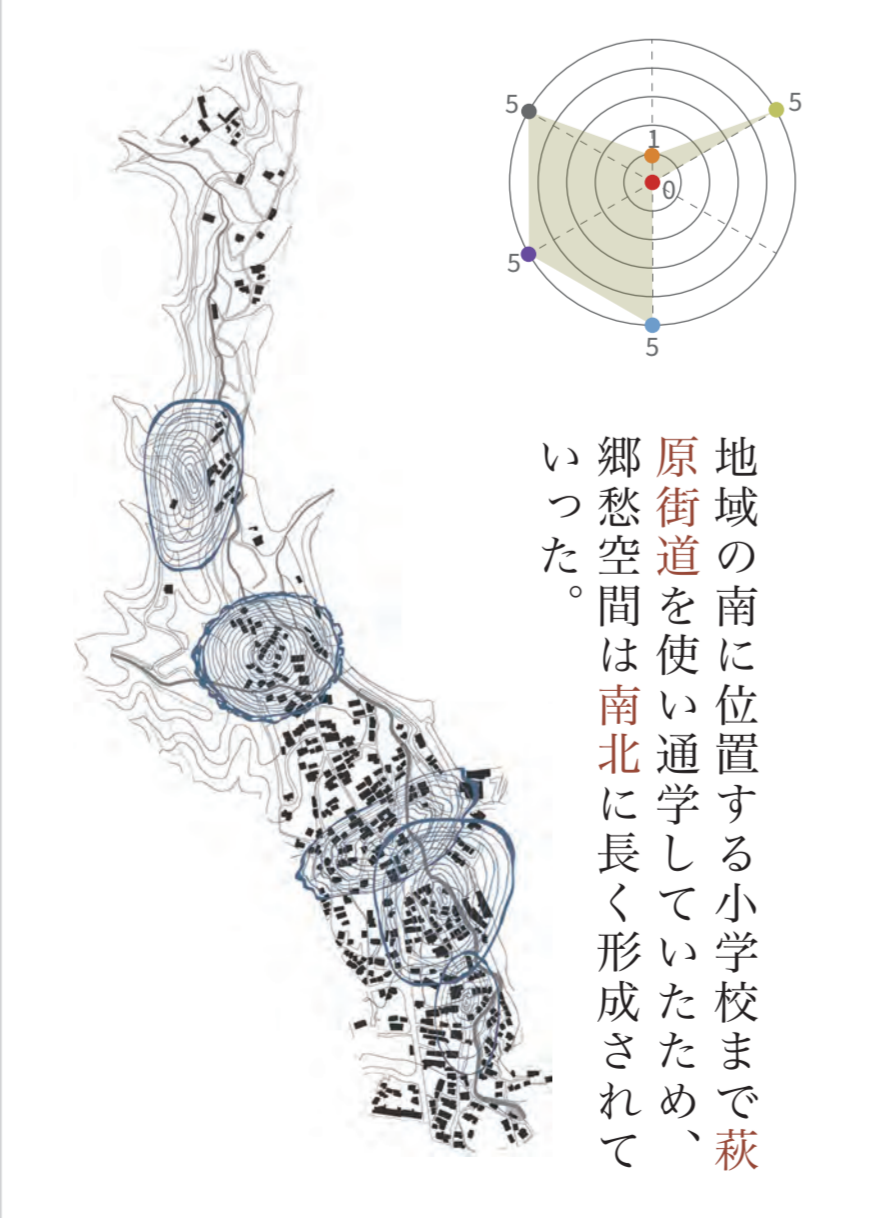

対象敷地概要地図

個的郷愁, 1940~1970

1940-1970 × 家

1940-1970 × 行事

1940-1970 × 遊び

1940-1970 × 通学路

1940-1970 × 平均

個的郷愁, 1971~2000

1971-2000 × 家

1971-2000 × 行事

1971-2000 × 遊び

1971-2000 × 通学路

1971-2000 × 平均

個的郷愁, 2001~2024

2001-2024 × 家

2001-2024 × 行事

2001-2024 × 遊び

2001-2024 × 通学路

2001-2024 × 平均