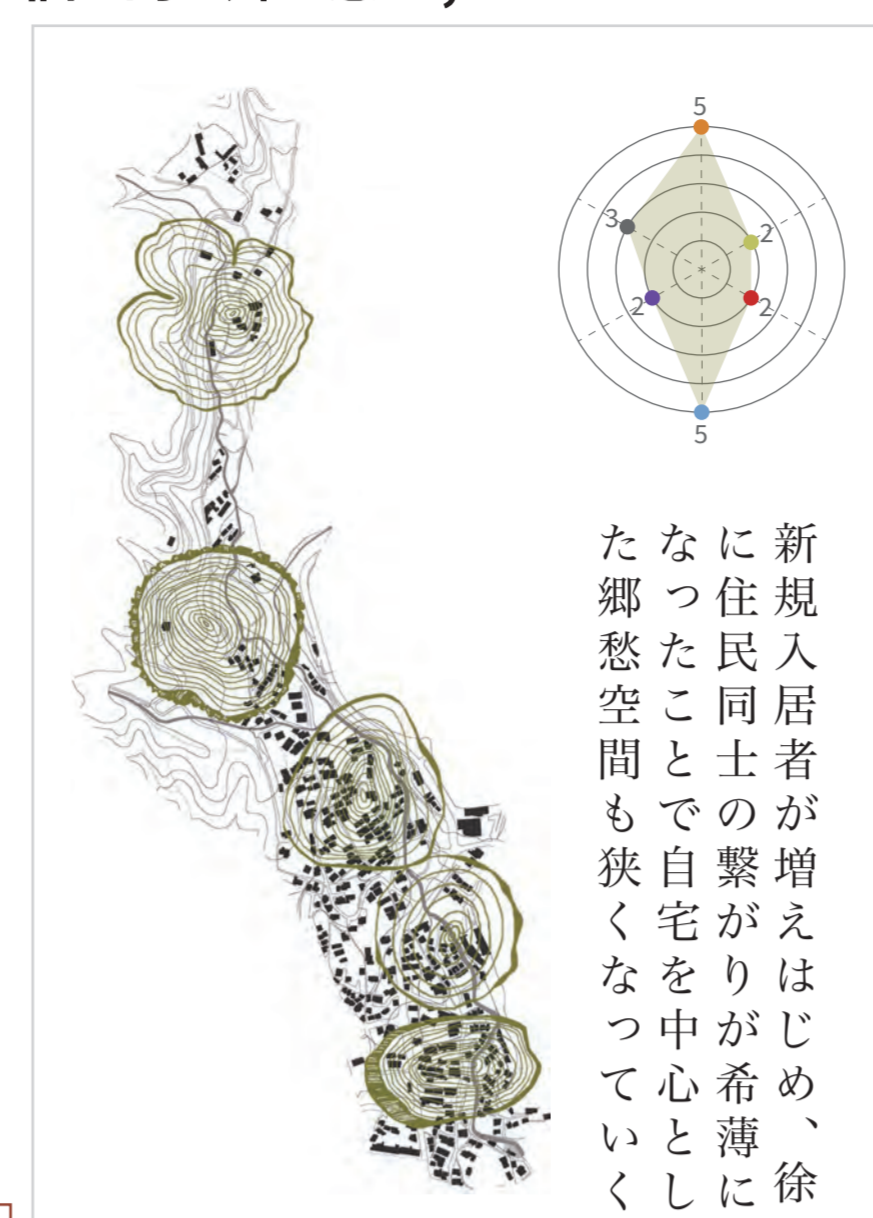

対象敷地概要地図

個的郷愁, 1940~1970

1940-1970 × 家

1940-1970 × 行事

1940-1970 × 遊び

1940-1970 × 通学路

1940-1970 × 平均

個的郷愁, 1971~2000

1971-2000 × 家

1971-2000 × 行事

1971-2000 × 遊び

1971-2000 × 通学路

1971-2000 × 平均

個的郷愁, 2001~2024

2001-2024 × 家

2001-2024 × 行事

2001-2024 × 遊び

2001-2024 × 通学路

2001-2024 × 平均