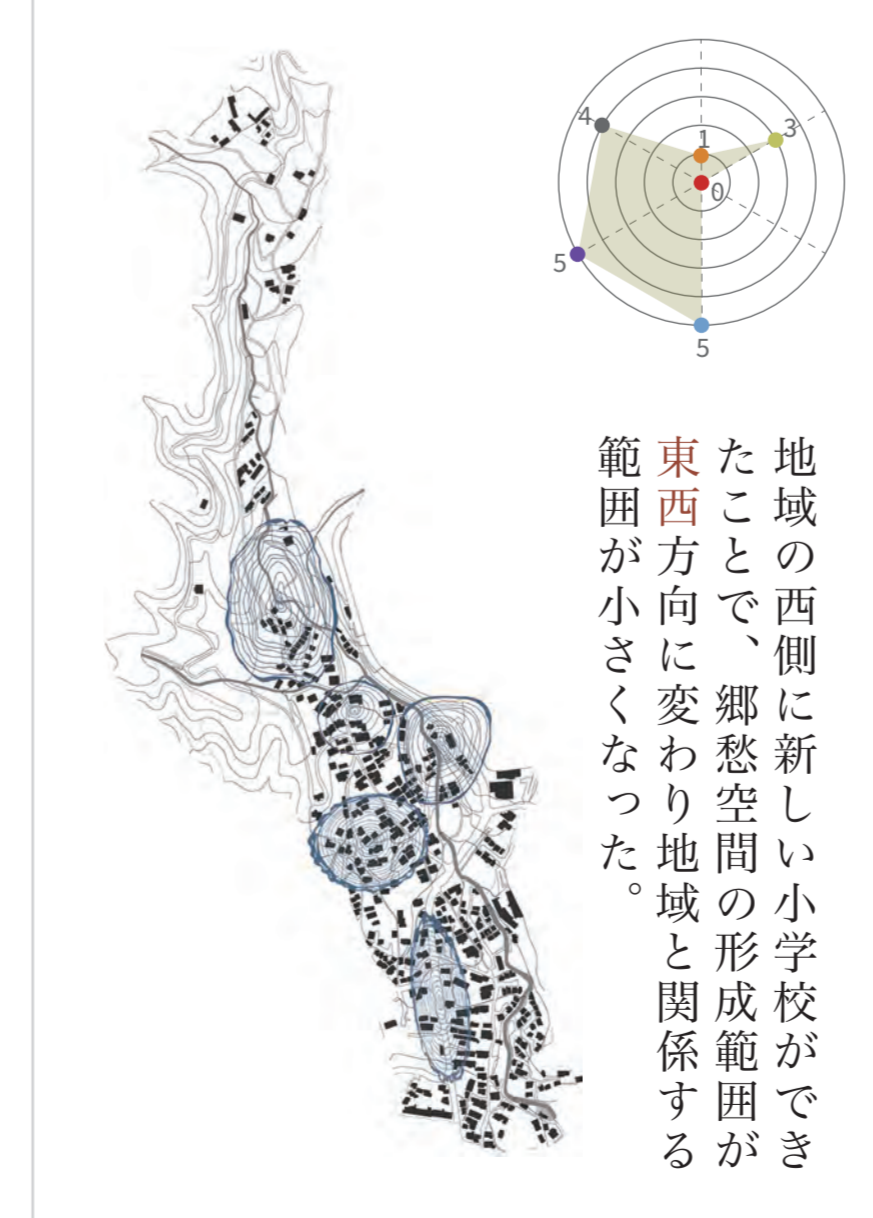

対象敷地概要地図

個的郷愁, 1940~1970

1940-1970 × 家

1940-1970 × 行事

1940-1970 × 遊び

1940-1970 × 通学路

1940-1970 × 平均

個的郷愁, 1971~2000

1971-2000 × 家

1971-2000 × 行事

1971-2000 × 遊び

1971-2000 × 通学路

1971-2000 × 平均

個的郷愁, 2001~2024

2001-2024 × 家

2001-2024 × 行事

2001-2024 × 遊び

2001-2024 × 通学路

2001-2024 × 平均