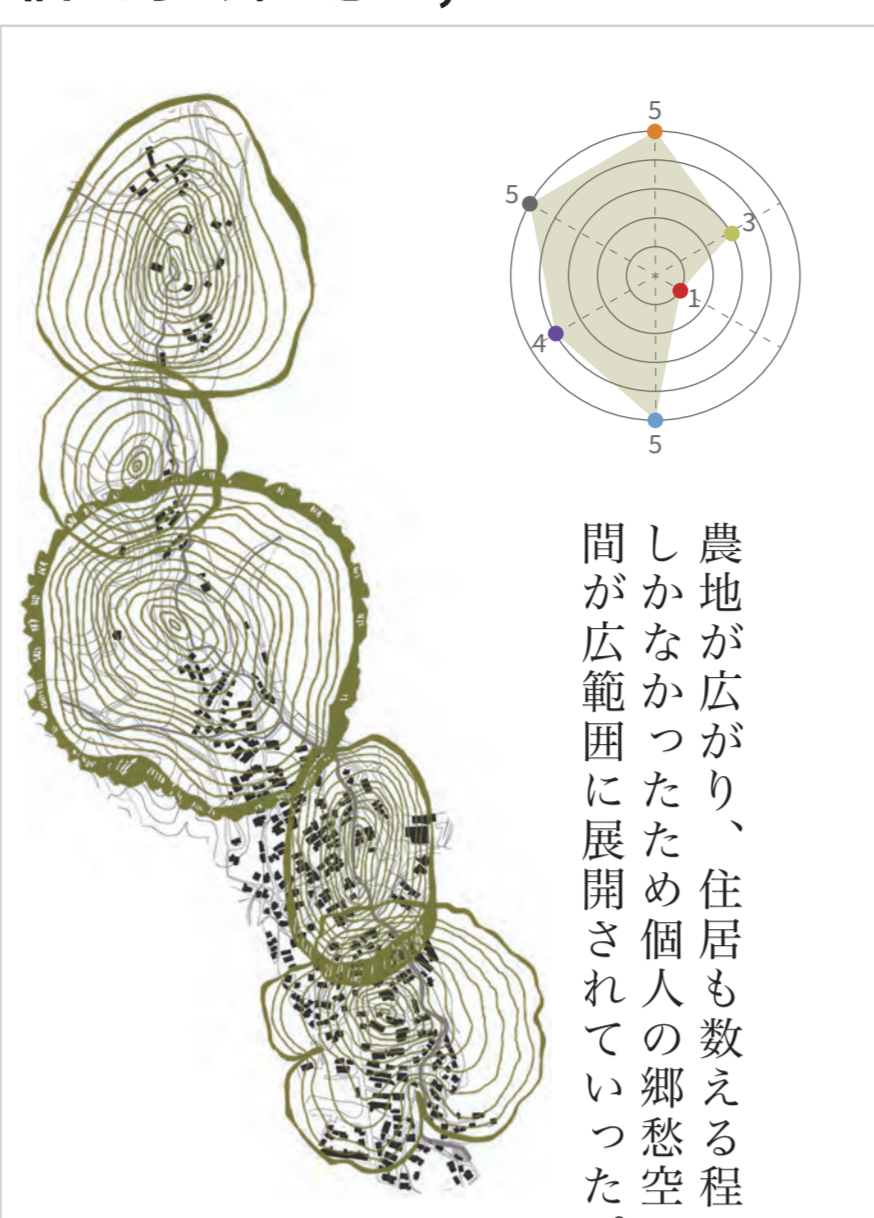

対象敷地概要地図

個的郷愁, 1940~1970

1940-1970 × 家

1940-1970 × 行事

1940-1970 × 遊び

1940-1970 × 通学路

1940-1970 × 平均

個的郷愁, 1971~2000

1971-2000 × 家

1971-2000 × 行事

1971-2000 × 遊び

1971-2000 × 通学路

1971-2000 × 平均

個的郷愁, 2001~2024

2001-2024 × 家

2001-2024 × 行事

2001-2024 × 遊び

2001-2024 × 通学路

2001-2024 × 平均