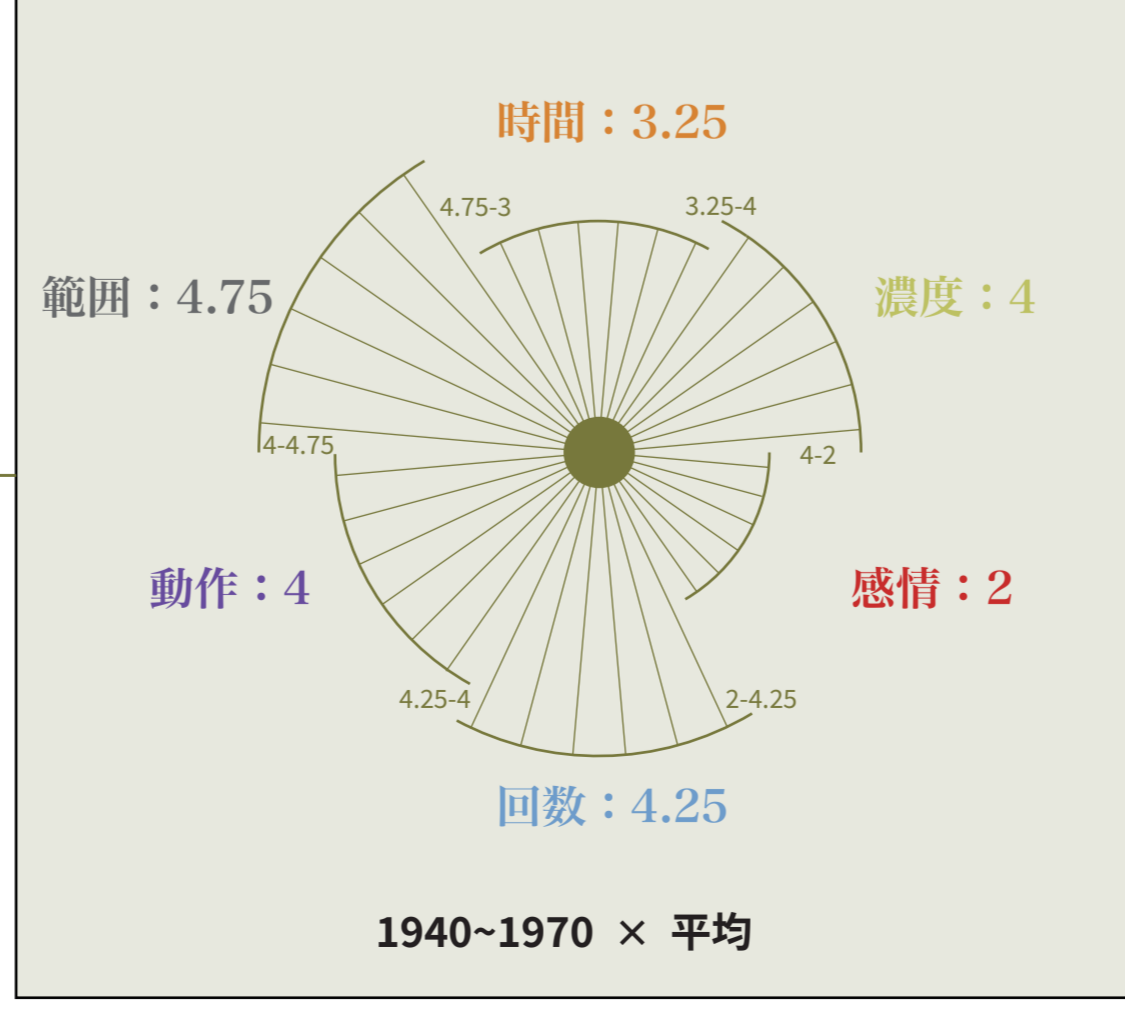

対象敷地概要地図

個的郷愁, 1940~1970

1940-1970 × 家

1940-1970 × 行事

1940-1970 × 遊び

1940-1970 × 通学路

1940-1970 × 平均

個的郷愁, 1971~2000