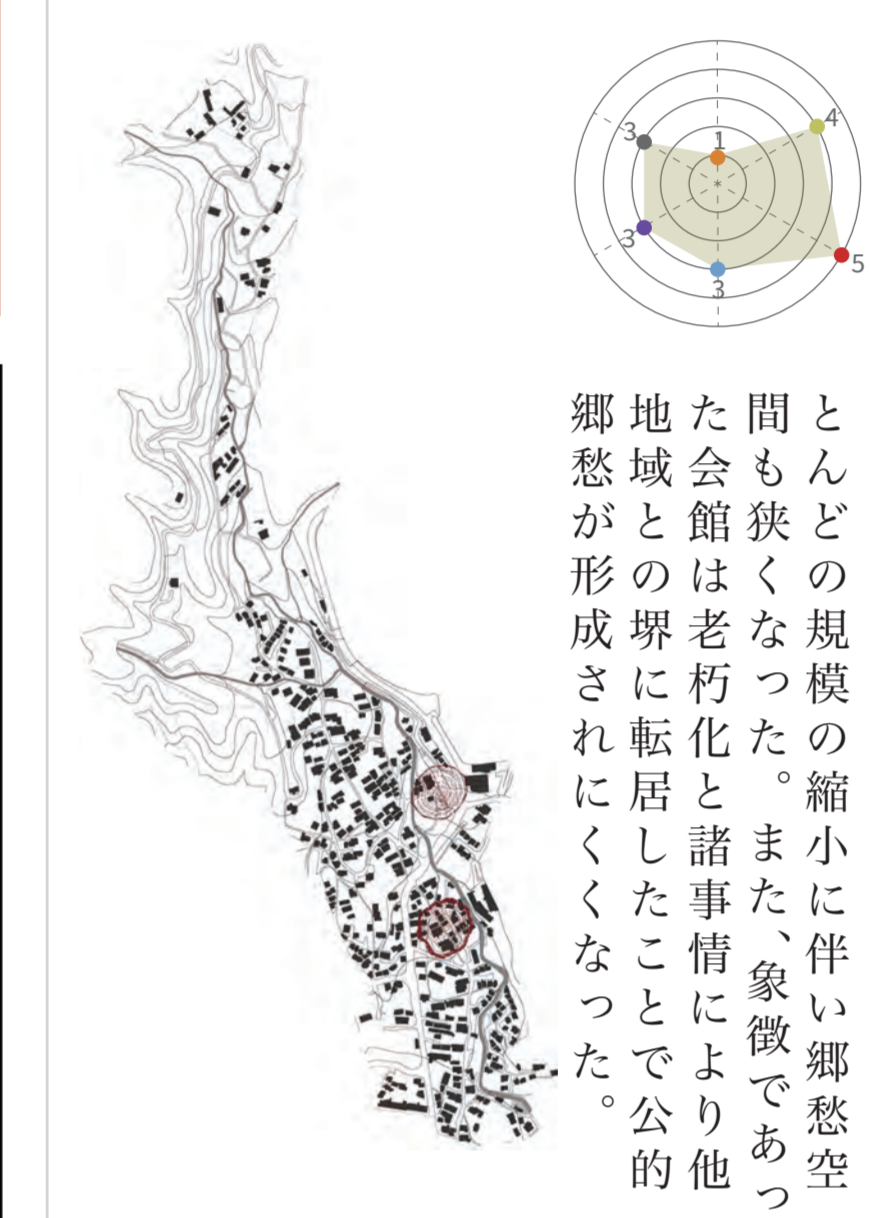

対象敷地概要地図

個的郷愁, 1940~1970

1940-1970 × 家

1940-1970 × 行事

1940-1970 × 遊び

1940-1970 × 通学路

1940-1970 × 平均

個的郷愁, 1971~2000

1971-2000 × 家

1971-2000 × 行事

1971-2000 × 遊び

1971-2000 × 通学路

1971-2000 × 平均

個的郷愁, 2001~2024

2001-2024 × 家

2001-2024 × 行事

2001-2024 × 遊び

2001-2024 × 通学路

2001-2024 × 平均