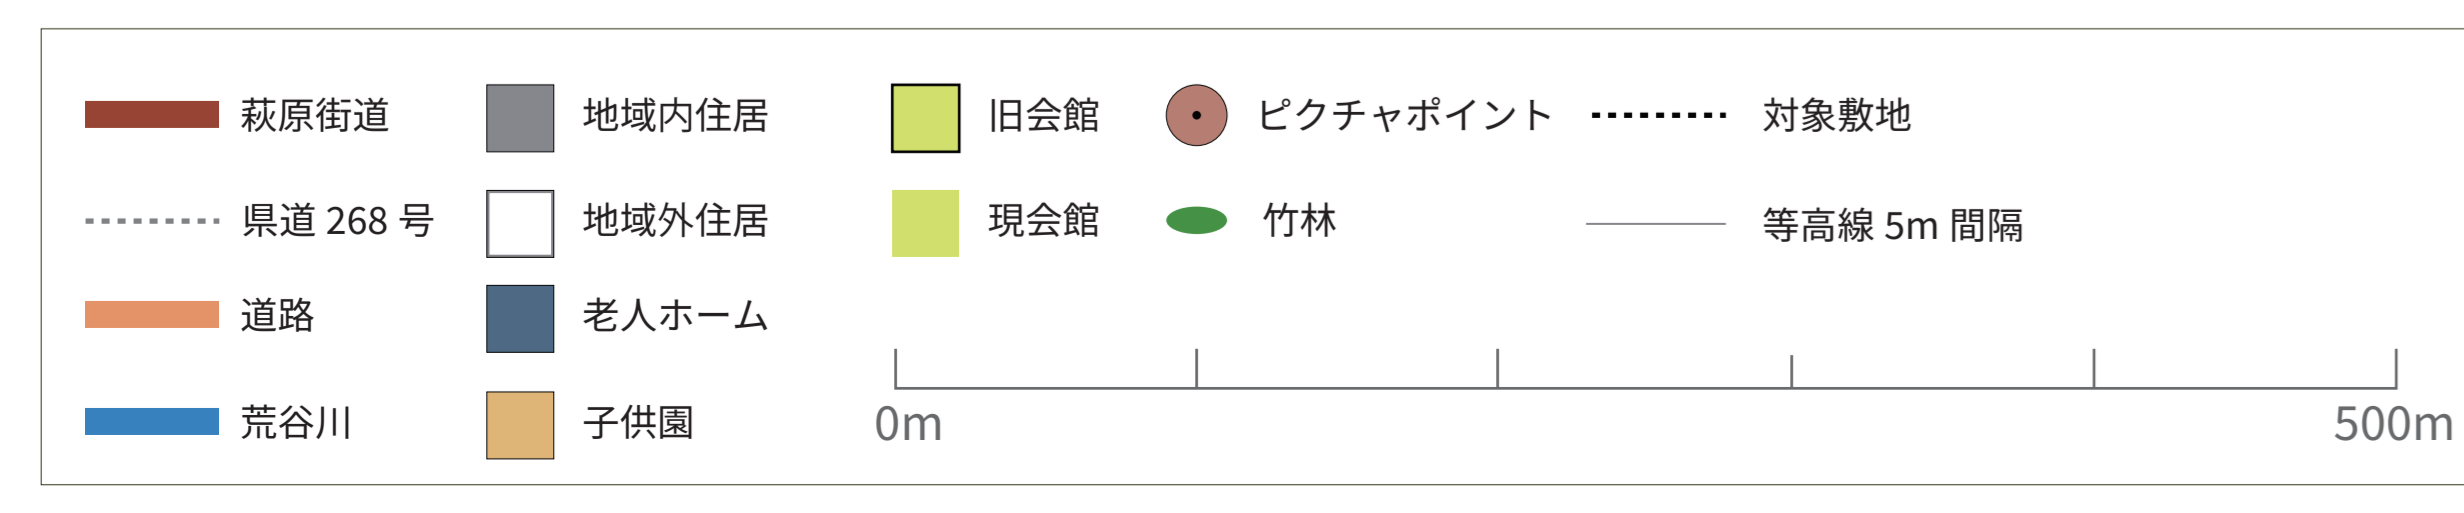

対象敷地概要地図

個的郷愁, 1940~1970

1940-1970 × 家

1940-1970 × 行事

1940-1970 × 遊び

1940-1970 × 通学路

1940-1970 × 平均

個的郷愁, 1971~2000