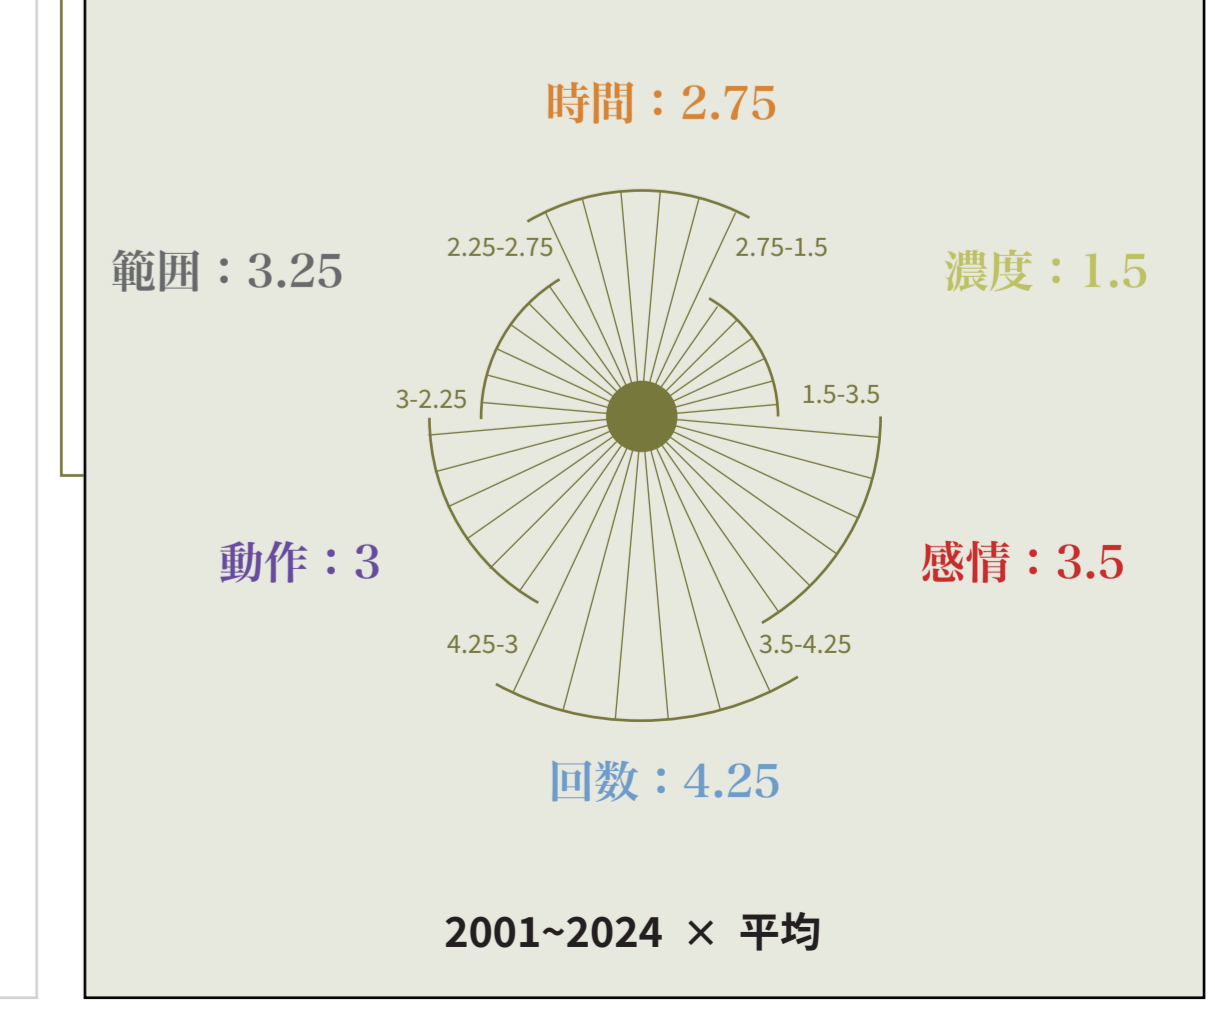

対象敷地概要地図

個的郷愁, 1940~1970

1940-1970 × 家

1940-1970 × 行事

1940-1970 × 遊び

1940-1970 × 通学路

1940-1970 × 平均

個的郷愁, 1971~2000

1971-2000 × 家

1971-2000 × 行事

1971-2000 × 遊び

1971-2000 × 通学路

1971-2000 × 平均

個的郷愁, 2001~2024

2001-2024 × 家

2001-2024 × 行事

2001-2024 × 遊び

2001-2024 × 通学路

2001-2024 × 平均