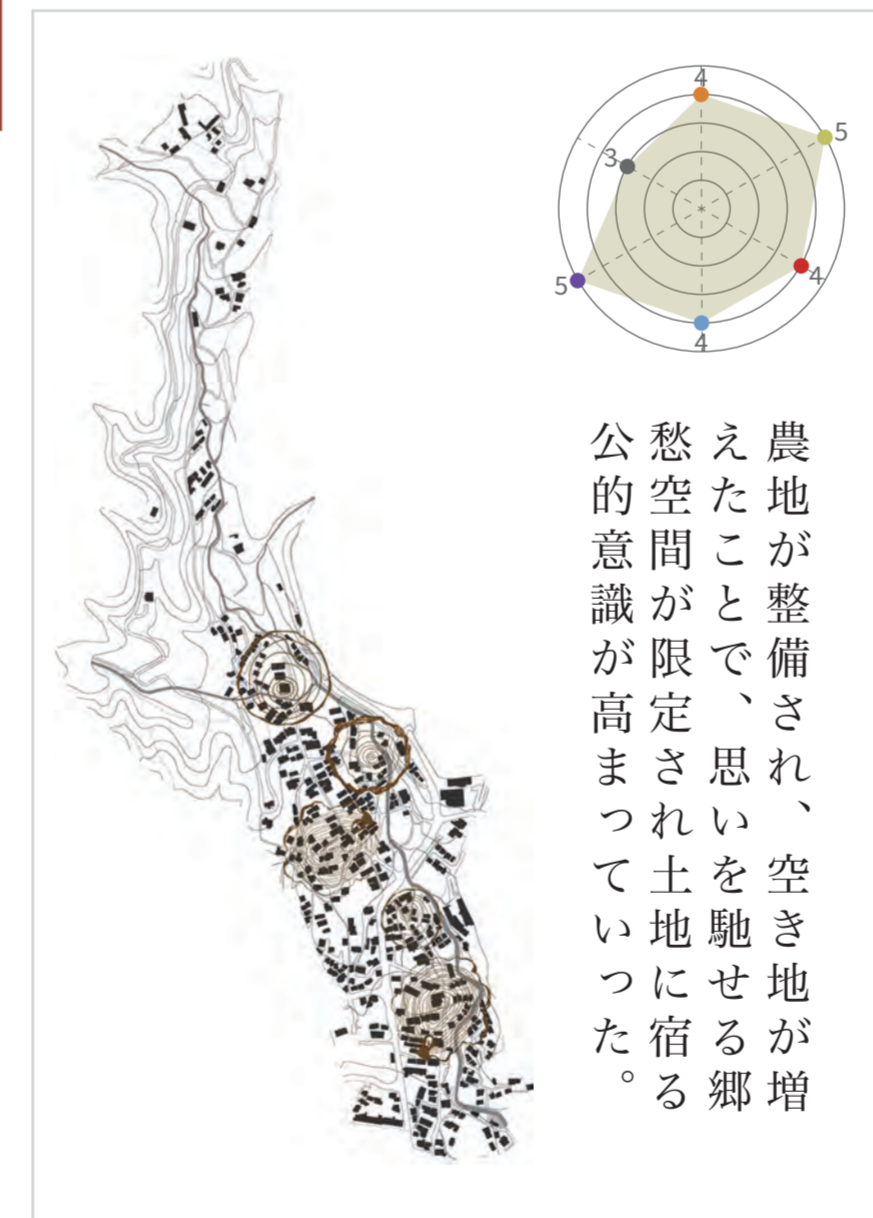

1971-2000 × 遊び