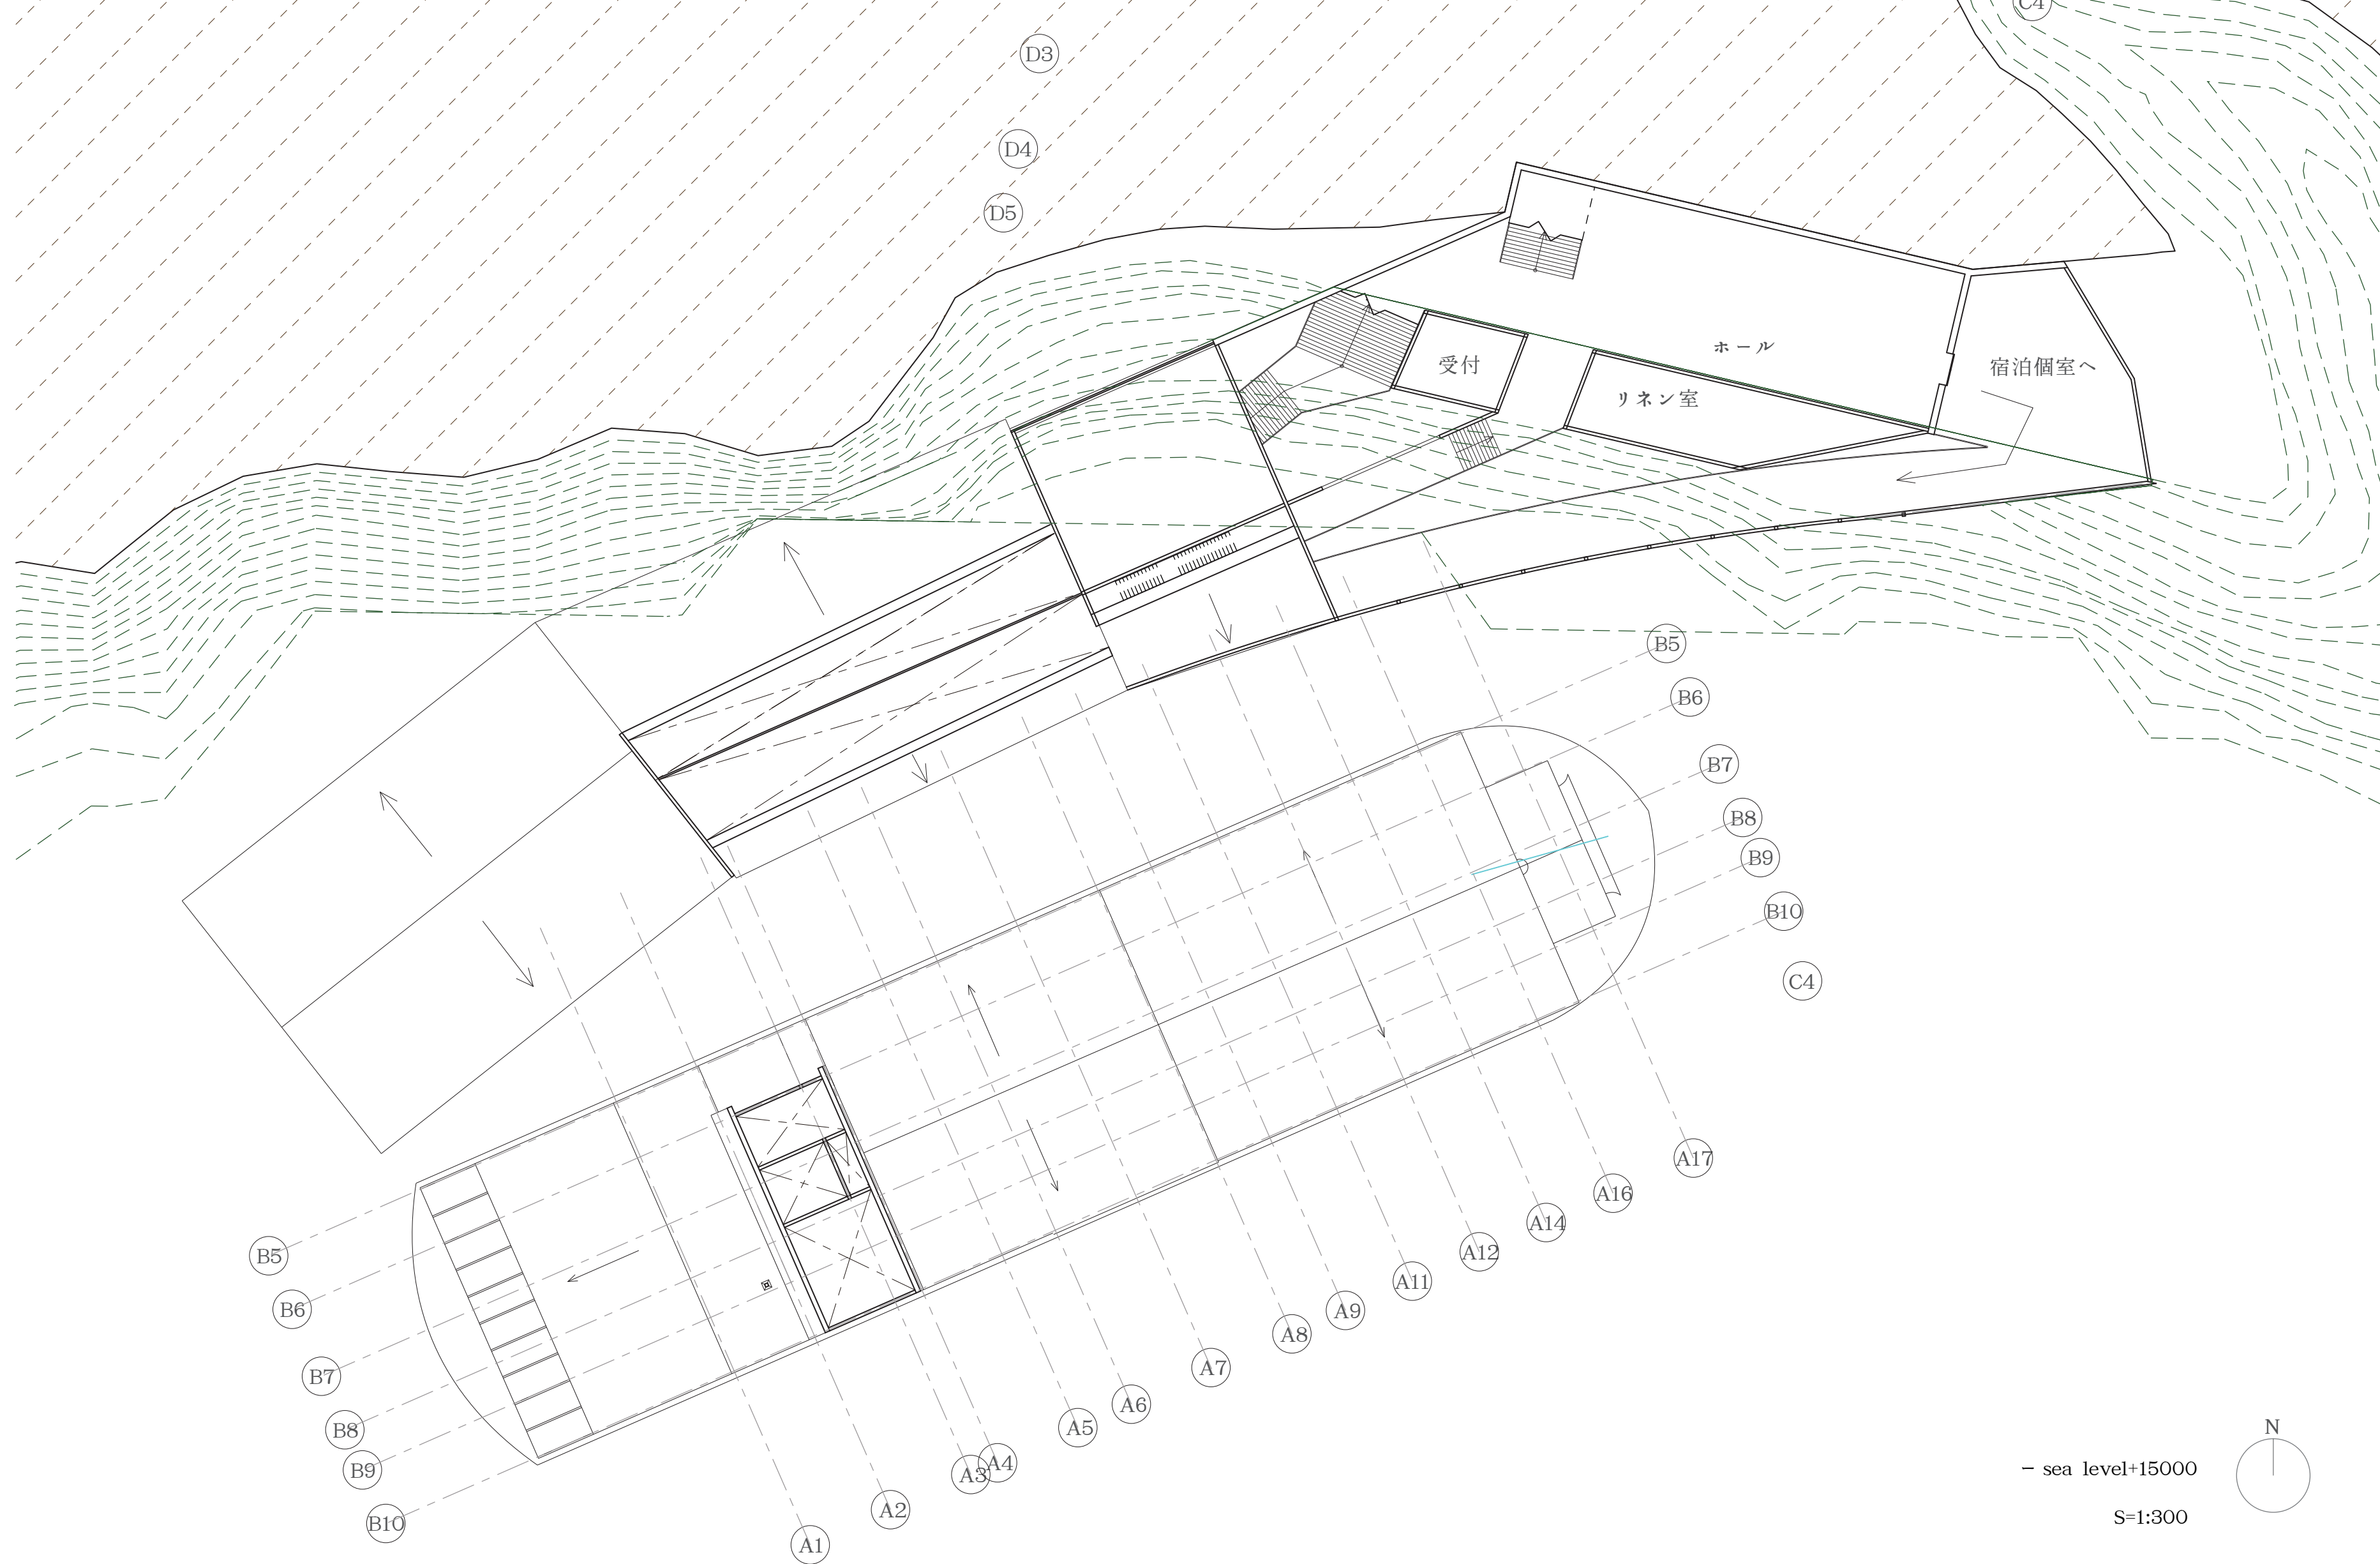

- sea level±0

S=1:300

- sea level+4000

S=1:300

- sea level+8000

S=1:300

- sea level+12000

S=1:300

- sea level+15000

S=1:300

- sea level+17000

S=1:300

- sea level+22000

S=1:300

S=1:300

- sea level+37000

S=1:300

応接室

機械室

会議室

I1

J1

J2

J3

I11

I11

I12

I13

I14

- sea level+40000

S=1:300