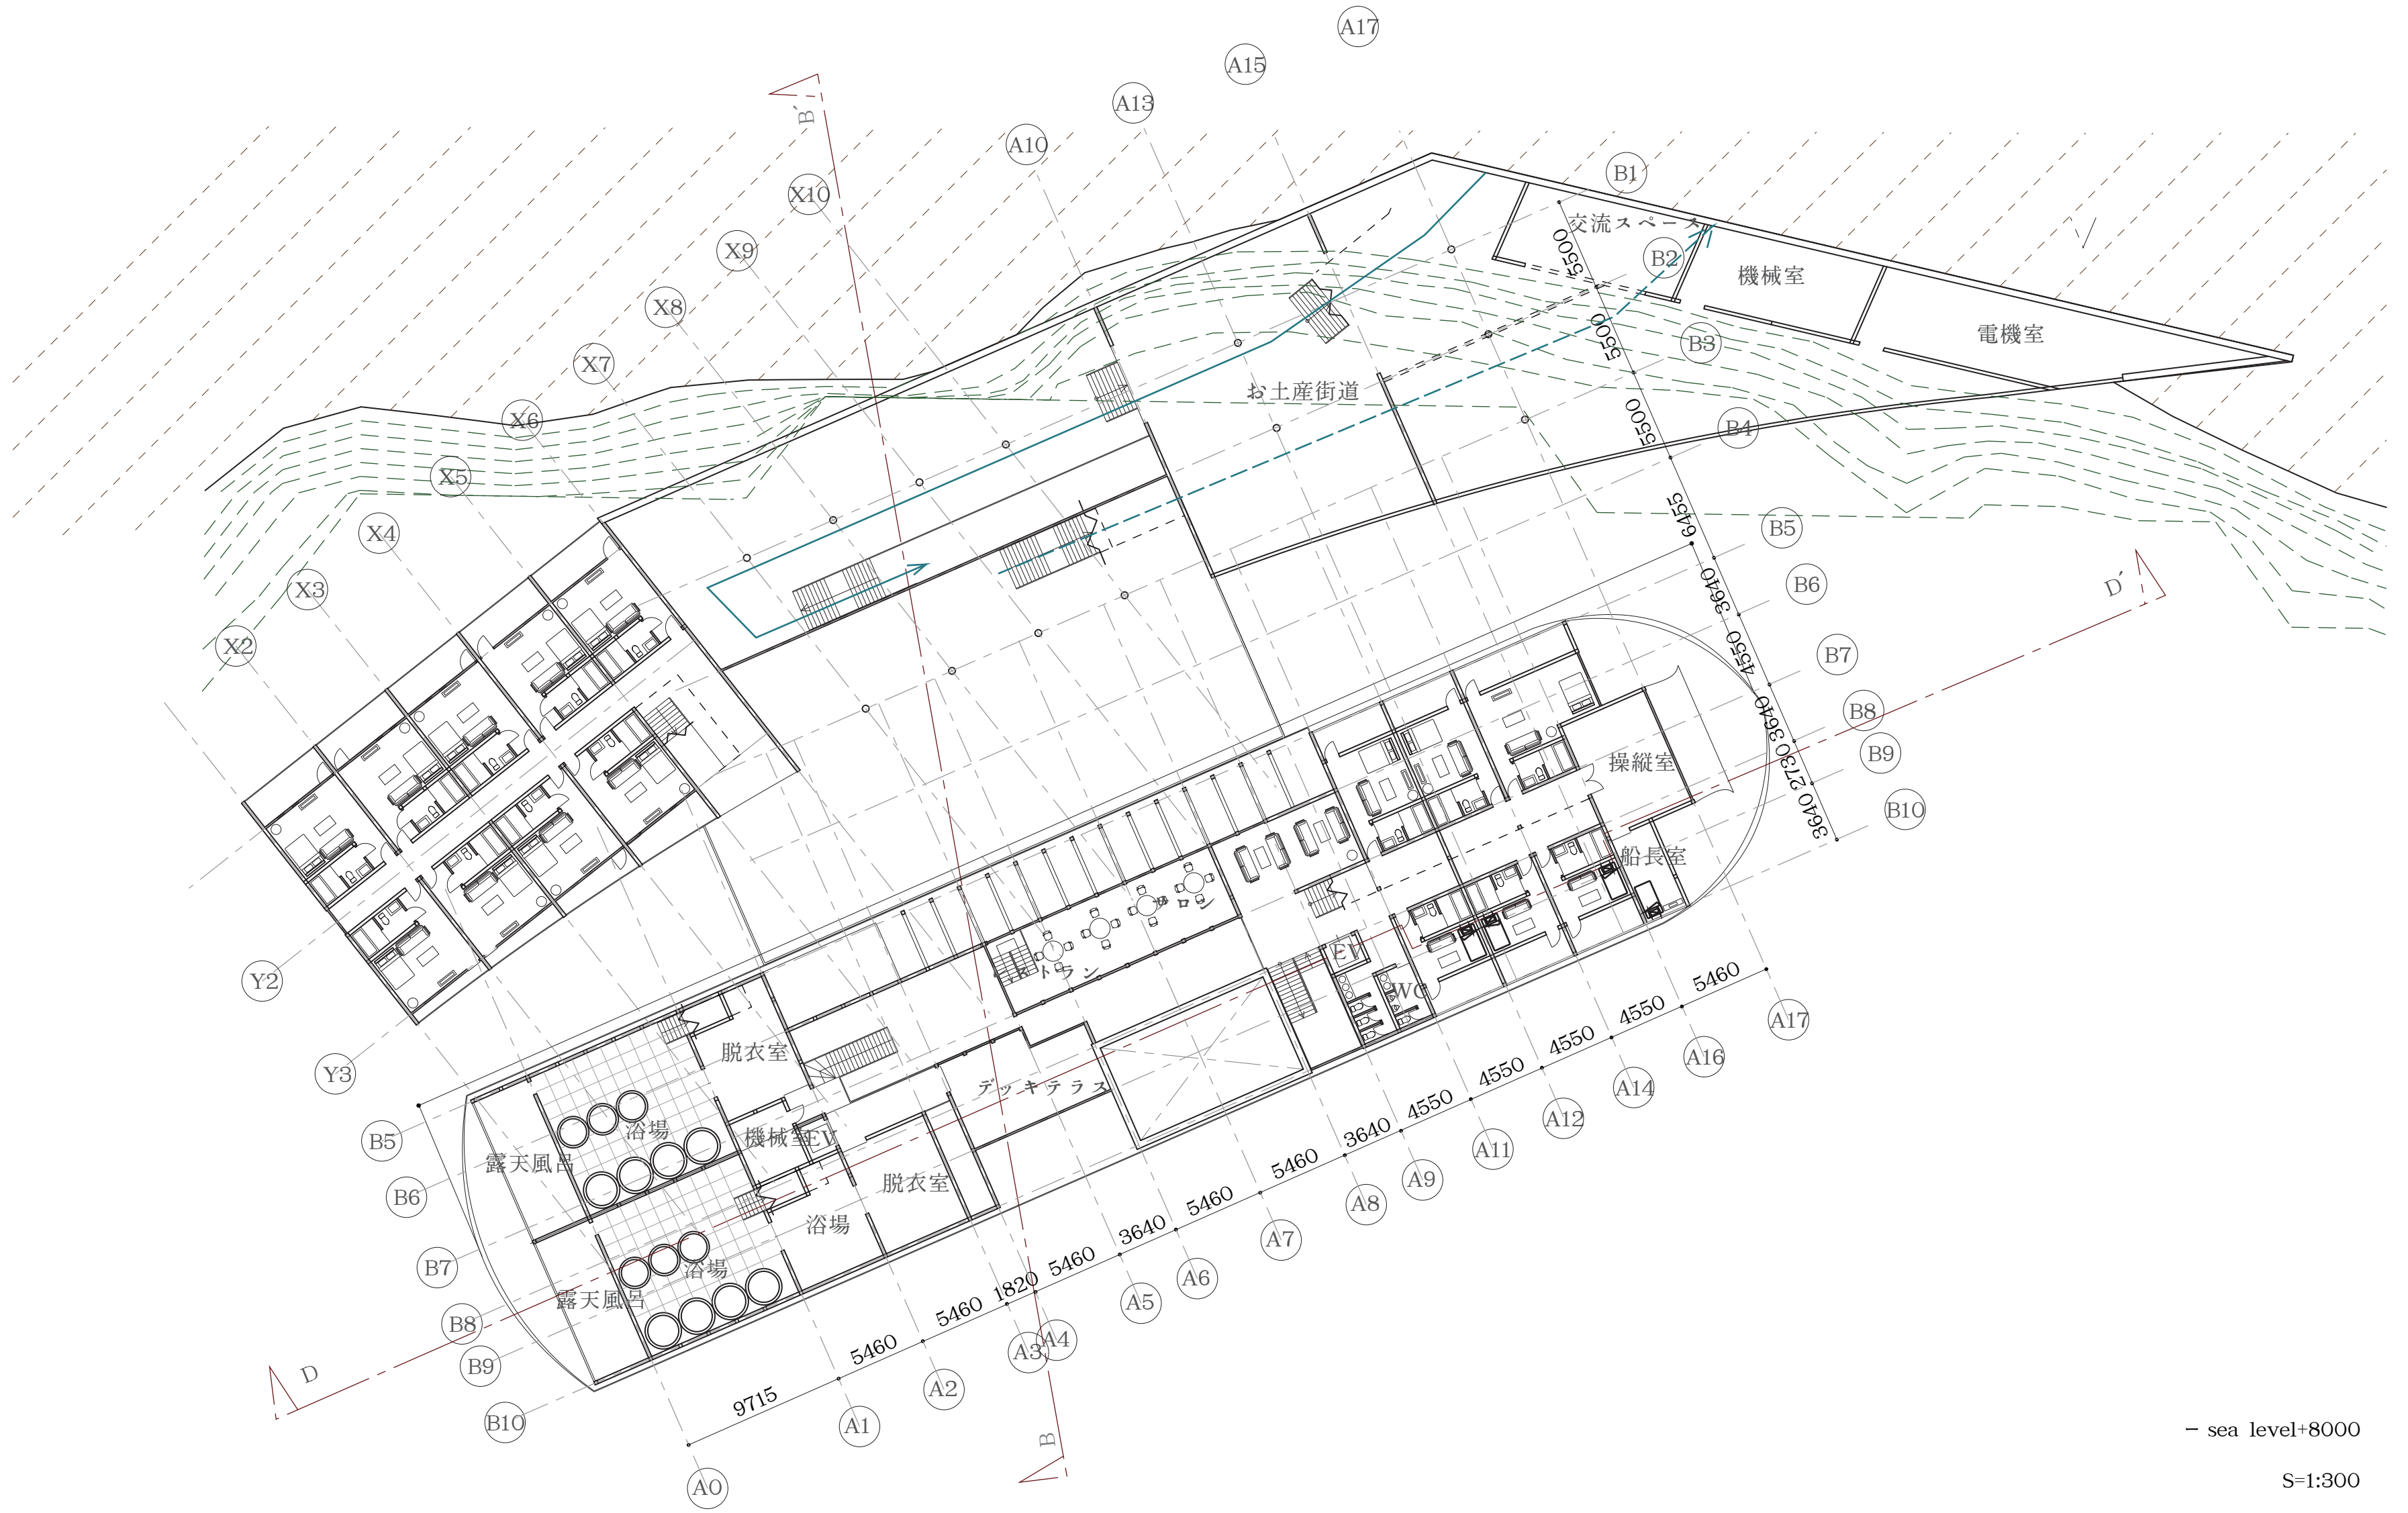

- sea level±0

S=1:300

- sea level+4000

S=1:300

- sea level+8000

S=1:300

- sea level+12000

S=1:300

- sea level+15000

S=1:300

- sea level+17000

S=1:300

- sea level+22000

S=1:300

S=1:300

- sea level+37000

S=1:300

応接室

機械室

会議室

I1

J1

J2

J3

I11

I11

I12

I13

I14

- sea level+40000

S=1:300