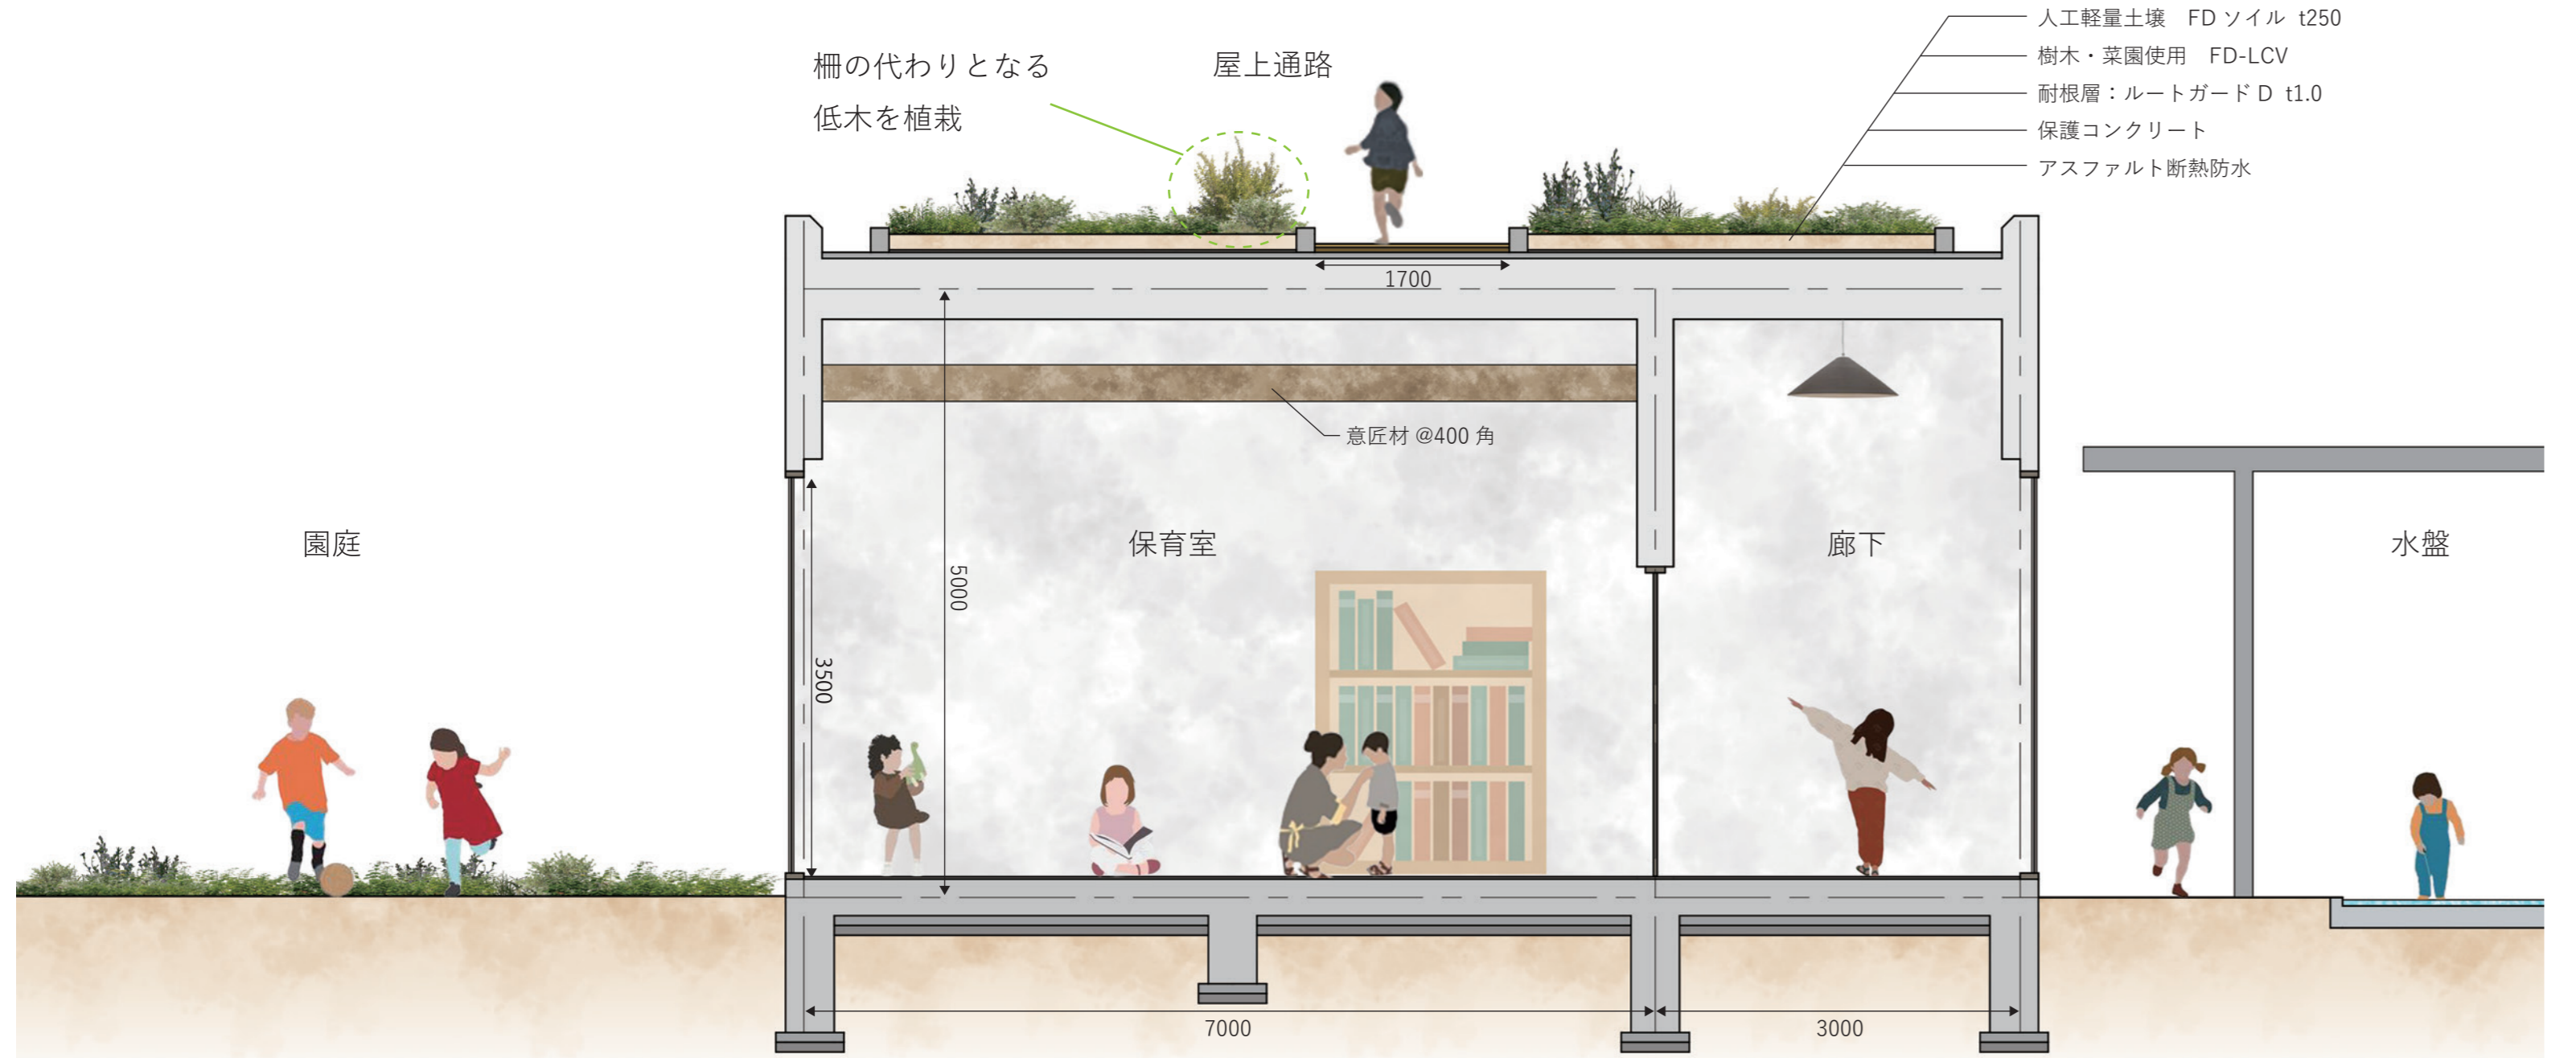

0.5

0.5

0.5

0.0

-0.5

-1.0

マスタープラン S=1/600

こども園 断面図 S=1/50

こども園 立面図 1:200